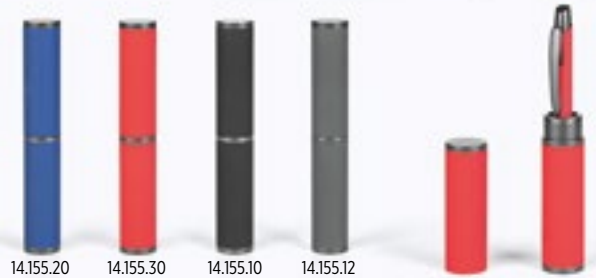

14.152.10

14.152.80

ORION SOFT 14.155

METALNA HEMIJSKA OLOVKA U METALNOJ POKLON TUBI

Boja mastila: plava Dimenzija: Ø 2.3 x 14.9 cm

Pakovanje: 200/25

Preporučena dimenzija štampe: 4 x 0.5 cm

Preporučena štampa: laserska gravura, digitalna štampa