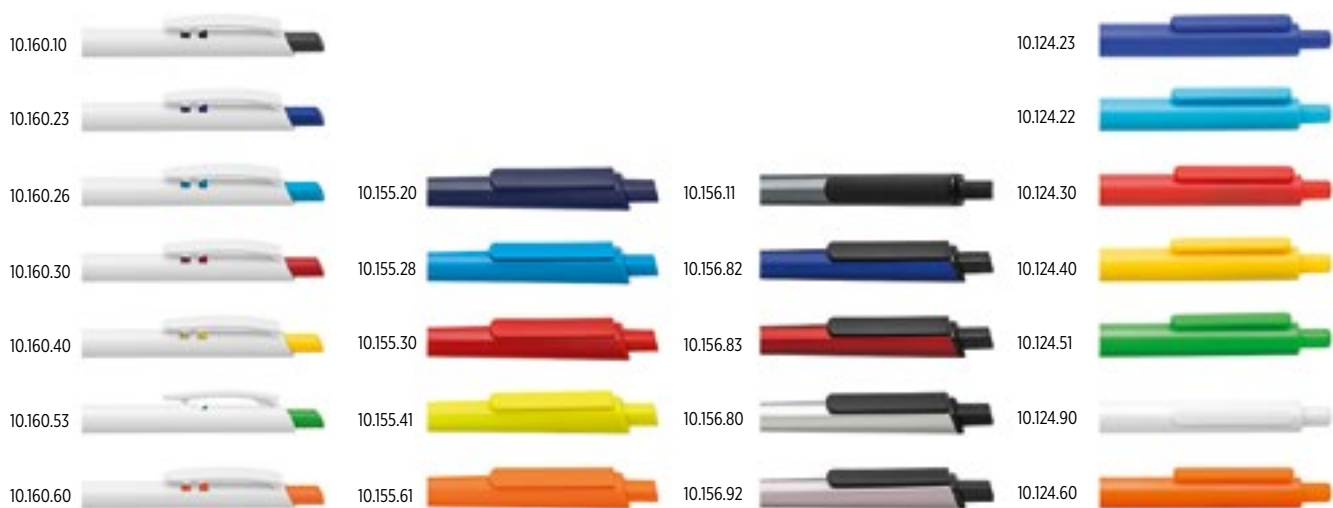

CLICK 10.160
PLASTIČNA HEMIJSKA OLOVKA
Boja mastila: plava Dimenzija: Ø 1 x 14.5 cm
Pakovanje: 1000/100
Preporučena dimenzija štampe: 4 x 0.5 cm
Preporučena štampa: tampon

SPEAR 10.155
PLASTIČNA HEMIJSKA OLOVKA
Boja mastila: plava Dimenzija: 1.1 x 1.1 x 14.1 cm
Pakovanje: 1000/50
Preporučena dimenzija štampe: 3.5 x 0.6 cm
Preporučena štampa: tampon, digitalna štampa

SPEAR METALLIC 10.156
PLASTIČNA HEMIJSKA OLOVKA
Boja mastila: plava Dimenzija: 1.1 x 1.1 x 14.1 cm
Pakovanje: 1000/50
Preporučena dimenzija štampe: 3.5 x 0.6 cm
Preporučena štampa: tampon, digitalna štampa

BOAT 10.124
PLASTIČNA HEMIJSKA OLOVKA
Boja mastila: plava Dimenzija: Ø 1 x 13.7 cm
Pakovanje: 1000/50
Preporučena dimenzija štampe: 4.5 x 0.6 cm
Preporučena štampa: tampon