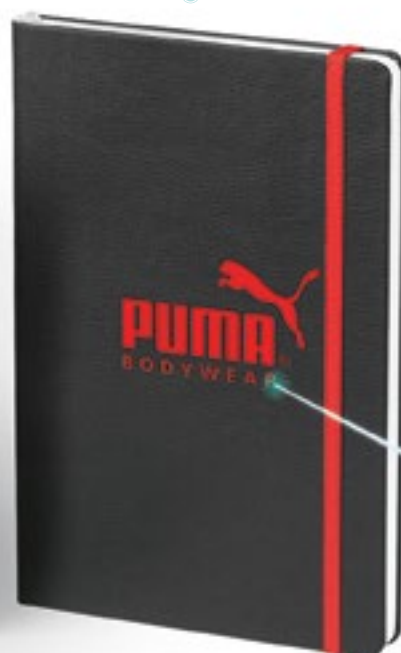

Materijal za oblaganje korice: vinil papir Dimenzija: 17.4 x 24.4 cm Pakovanje: 20

Preporučena štampa: sito, folija tisak, digitalna štampa

Monaco

eco

Eco

Dali

i Trag nakon laserske gravure je u boji elastične trake