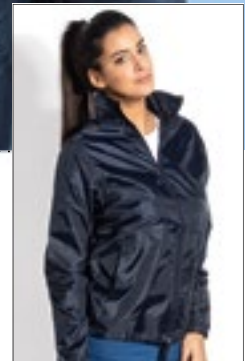

RIVER 57.031

VETROVKA

Vetrovka, visoka kragna, kapuljača savijena u kragni, koja je zatvorena čičak trakom, dva prednja džepa, elastične ranfle na rukavima, učkuri za podešavanje u dnu
Veličine: XS, S, M, L, XL, XXL, 3XL
Sastav: 100% poliester
Preporučena štampa: sito, preslikač, vez, sublimacija

50/5/1

	XS	S	M	L	XL	XXL	3XL
A/B	51/70	54/72	57/74	60/76	63/78	66/80	69/82

10 20 23 30 50 90