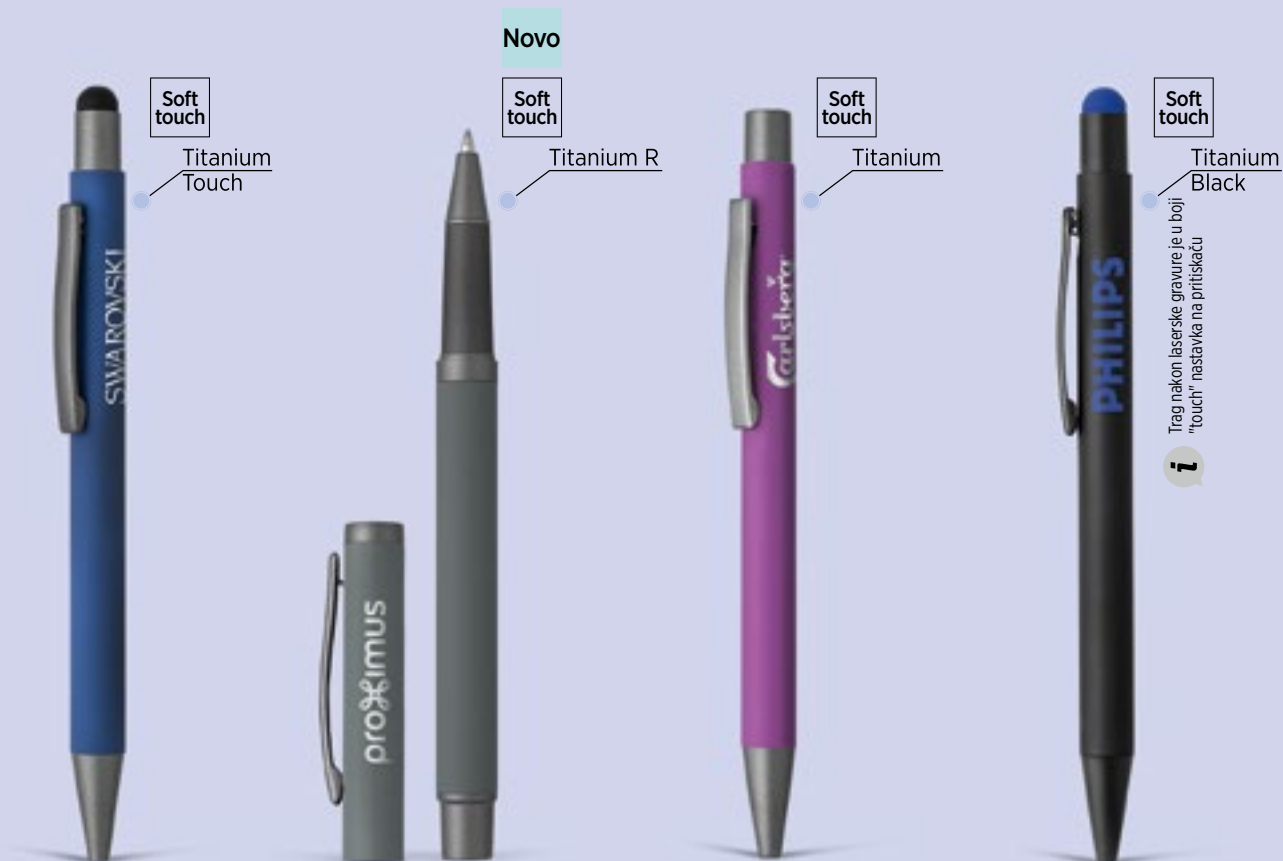

11.065.10
11.065.20
11.065.30
11.065.90
11.065.12