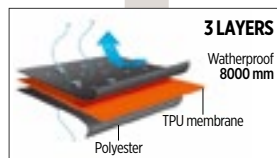

Veličine: S, M, L, XL, XXL, 3XL

Sastav: 1. lice - 100% poliester

2. membrana - 3000 mm vodonepropusnost, 1000 g/m²/24h paropropusnost

3. postava - 100% poliester

Preporučena štampa: preslikač, vez

	S	M	L	XL	XXL	3XL
A/B	56/69,5	58/71	60/72,5	62/74	64/75,5	66/77