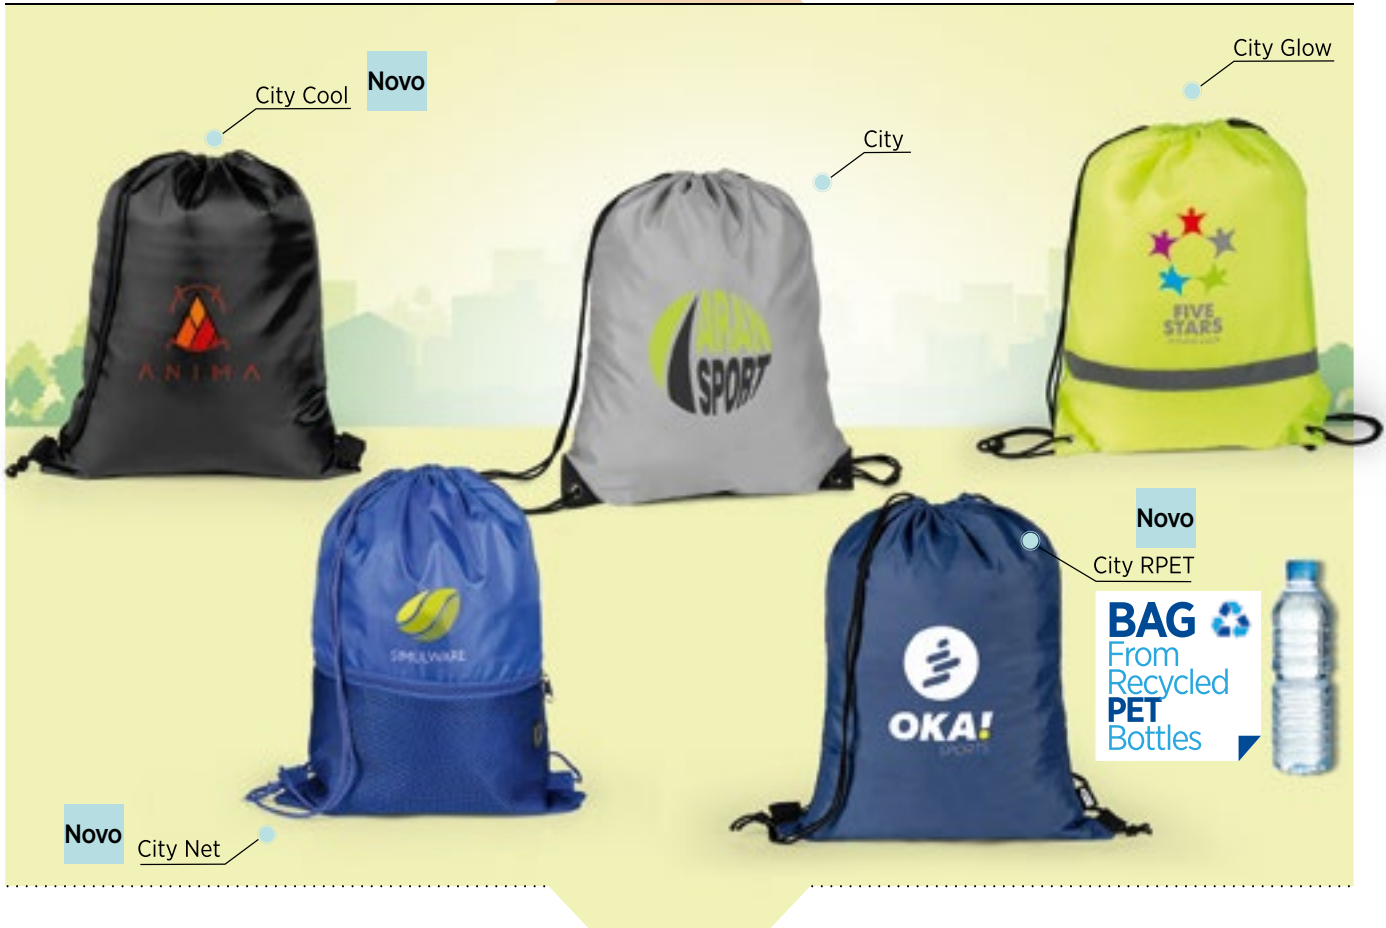

CITY GLOW 34.229

RANAC

Ranac sa ojačanim uglovima, podesivim vrpcama, reflektivnom trakom
Materijal: poliester Dimenzija: 33 x 42 cm Pakovanje: 100/5
Preporučena dimenzija štampe: 9 x 5 cm
Preporučena štampa: sito, preslikač

34.229.41

34.229.61

CITY COOL 34.353

RASHLADNI RANAC

Rashladni ranac sa podesivim vrpcama
Materijal: poliester sa aluminijumskom folijom Dimenzija: 32 x 42 cm
Pakovanje: 100/10 Preporučena dimenzija štampe: 9 x 5 cm
Preporučena štampa: sito

34.353.10

34.353.23

34.353.90

34.353.30

CITY RPET 34.400

RANAC

Ranac sa podesivim vrpcama, napravljen od reciklirane PET ambalaže
Materijal: RPET Dimenzija: 34 x 42 cm Pakovanje: 250/50
Preporučena dimenzija štampe: 9 x 5 cm
Preporučena štampa: sito, preslikač