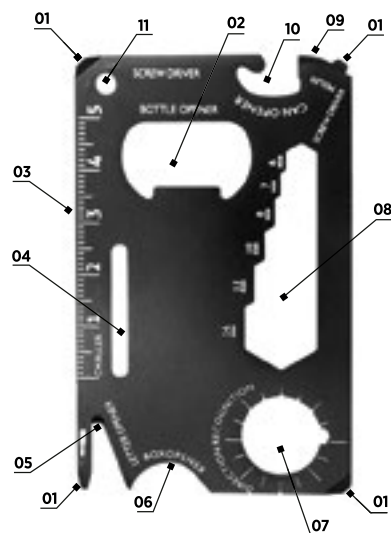

- 01 Odvijač
- 02 Otvarač za flaše
- 03 Lenjir
- 04 Odvijač leptir navrtki
- 05 Otvarač za pisma
- 06 Otvarač za kutije
- 07 Pokazivač pravca
- 08 Odvijač navrtki
- 09 Grebač
- 10 Otvarač za konzerve
- 11 Otvor za privezak

MULTI 32.060

VIŠENAMENSKI ALAT SA 11 FUNKCIJA

Dimenzija: 8.5 x 5.5 x 0.3 cm Pakovanje: 200/100/1

Preporučena dimenzija štampe: 3.5 x 1 cm

Preporučena štampa: laserska gravura, sito