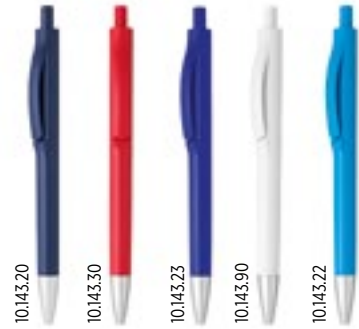

10.143.20

10.143.30

10.143.23

10.143.90

10.143.22