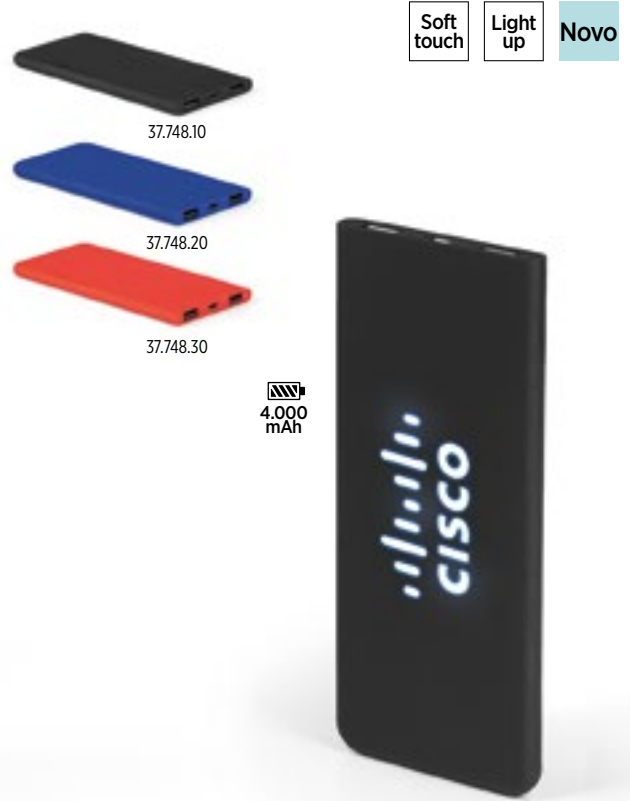

LIGHT 10 // 37.755.10
POMOĆNA BATERIJA

Pomoćna baterija za mobilne uređaje kapaciteta 10000 mAh, sa LED panelom, gumiranom površinom i LCD ekranom, u poklon kutiji Izlaz: DC 5V / 2.1A Dimenzija: 13.4 x 6.7 x 1.7 cm Pakovanje: 40/10/1 Preporučena dimenzija štampe: 3 x 6 cm Preporučena štampa: laserska gravura, digitalna štampa

LIGHT W // 37.756.10
POMOĆNA BATERIJA, BEŽIČNO PUNJENJE

Pomoćna baterija za mobilne uređaje kapaciteta 10000 mAh, sa LED panelom, gumiranom površinom i LCD ekranom, u poklon kutiji Izlaz: DC 5V / 2.1A Bežični izlaz: DC 5V / 1A (5W) Dimenzija: 13.4 x 6.7 x 1.7 cm Pakovanje: 40/10/1 Preporučena dimenzija štampe: 3 x 6 cm Preporučena štampa: laserska gravura, digitalna štampa

LUX 37.745.10

POMOĆNA BATERIJA

Pomoćna baterija za mobilne uređaje kapaciteta 10000 mAh, sa LED panelom, gumiranim površinom i LCD ekranom, u poklon kutiji
Izlaz: DC 5V / 2A Dimenzija: 7 x 13.7 x 1.3 cm
Pakovanje: 20/1 Preporučena dimenzija štampe: 3 x 7 cm
Preporučena štampa: laserska gravura, digitalna štampa

SIRIUS 37.748

POMOĆNA BATERIJA

Pomoćna baterija za mobilne uređaje kapaciteta 4000 mAh, sa LED panelom i gumiranim površinom, u poklon kutiji
Izlaz: DC 5V / 2.1A Dimenzija: 6.6 x 13.8 x 0.7 cm
Pakovanje: 40/1 Preporučena dimenzija štampe: 2 x 7.5 cm
Preporučena štampa: laserska gravura, digitalna štampa