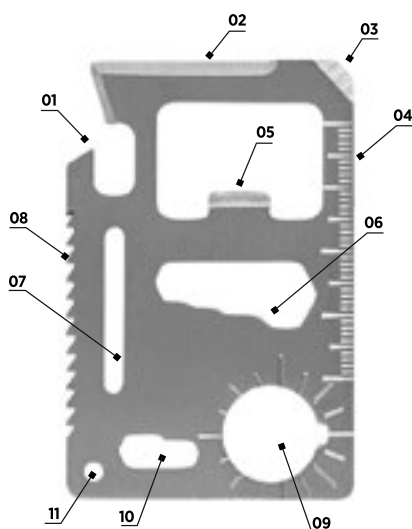

Dimenzija: 7 x 3.2 x 1.8 cm Pakovanje: 150/25/1 Preporučena dimenzija štampe: 2 x 0.5 cm

Preporučena štampa: laserska gravura

32.034.10

32.034.20

32.034.30

Novo

- 01 Otvarač za konzerve
- 02 Nož
- 03 Odvijač
- 04 Lenjir
- 05 Otvarač za flaše
- 06 Odvijač navrtki
- 07 Odvijač leptir navrtki
- 08 Testera
- 09 Pokazivač pravca
- 10 Odvijač navrtki
- 11 Otvor za privezak