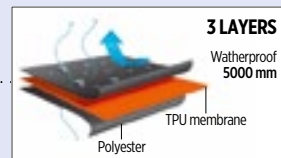

rider

COLLECTION

Novo

Novo

RIDER 57.056

SOFTSHELL JAKNA SA KAPULJAČOM

Jakna, elastični učkuri sa steznim regulatorima u kapuljači, dva prednja džepa sa rajšferšlusom i džep na grudima, svi rajšferšlusi su vodootporni, otvor za palac na rukavima, zadnja strana duža od prednje

Veličine: S, M, L, XL, XXL, 3XL

Sastav: 1. lice - 100% poliester

2. membrana - 5000 mm vodonepropusnost, 1000 g/m²/24h paropropusnost

3. postava - 100% poliester

Ženska verzija: RIDER WOMEN 57.057

Preporučena štampa: sito, preslikač, vez

	S	M	L	XL	XXL	3XL
A/B	52/69	55/71	57/73	60/75	63/77	65/77

10

20

RIDER WOMEN 57.057

ŽENSKA SOFTSHELL JAKNA SA KAPULJAČOM

Ženska jakna, elastični učkuri sa steznim regulatorima u kapuljači, dva prednja džepa sa rajšferšlusom i džep na grudima, svi rajšferšlusi su vodootporni, otvor za palac na rukavima, zadnja strana duža od prednje

Veličine: S, M, L, XL, XXL

Sastav: 1. lice - 100% poliester

2. membrana - 5000 mm vodonepropusnost, 1000 g/m²/24h paropropusnost

3. postava - 100% poliester

Muška verzija: RIDER 57.056

Preporučena štampa: sito, preslikač, vez

	S	M	L	XL	XXL
A/B	46/63	49/65	52/67	55/69	58/71

10

20