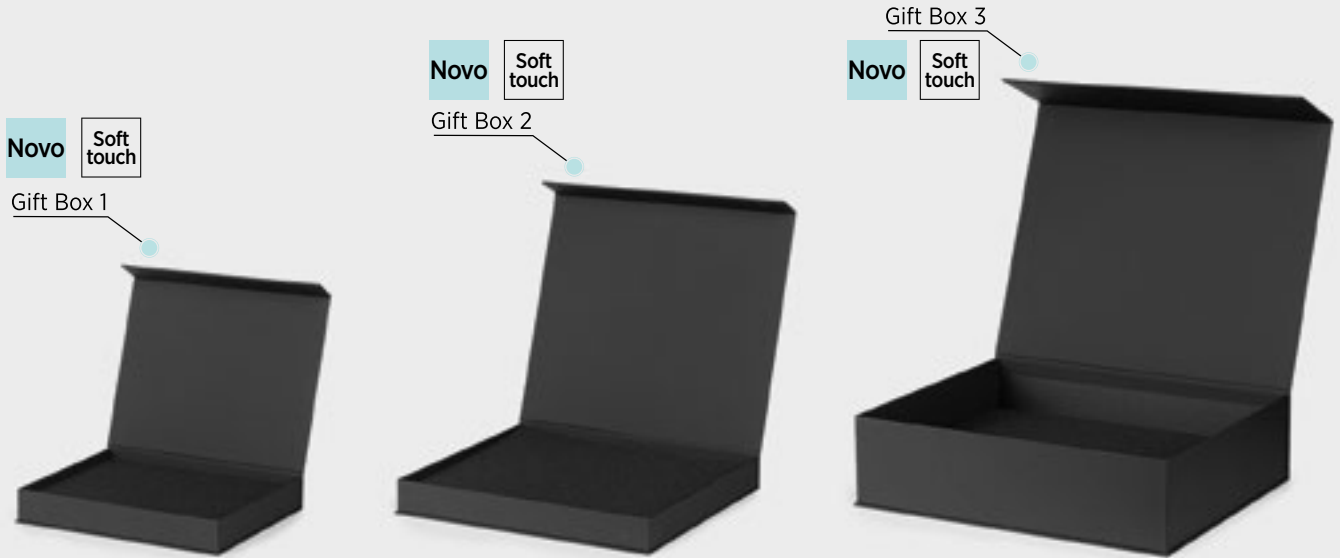

REDOSLED KORAKA:

1 Izaberite proizvode