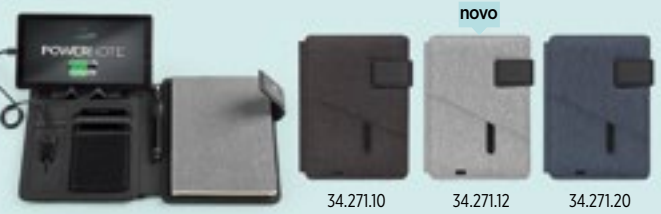

34.271.10

34.271.12

34.271.20