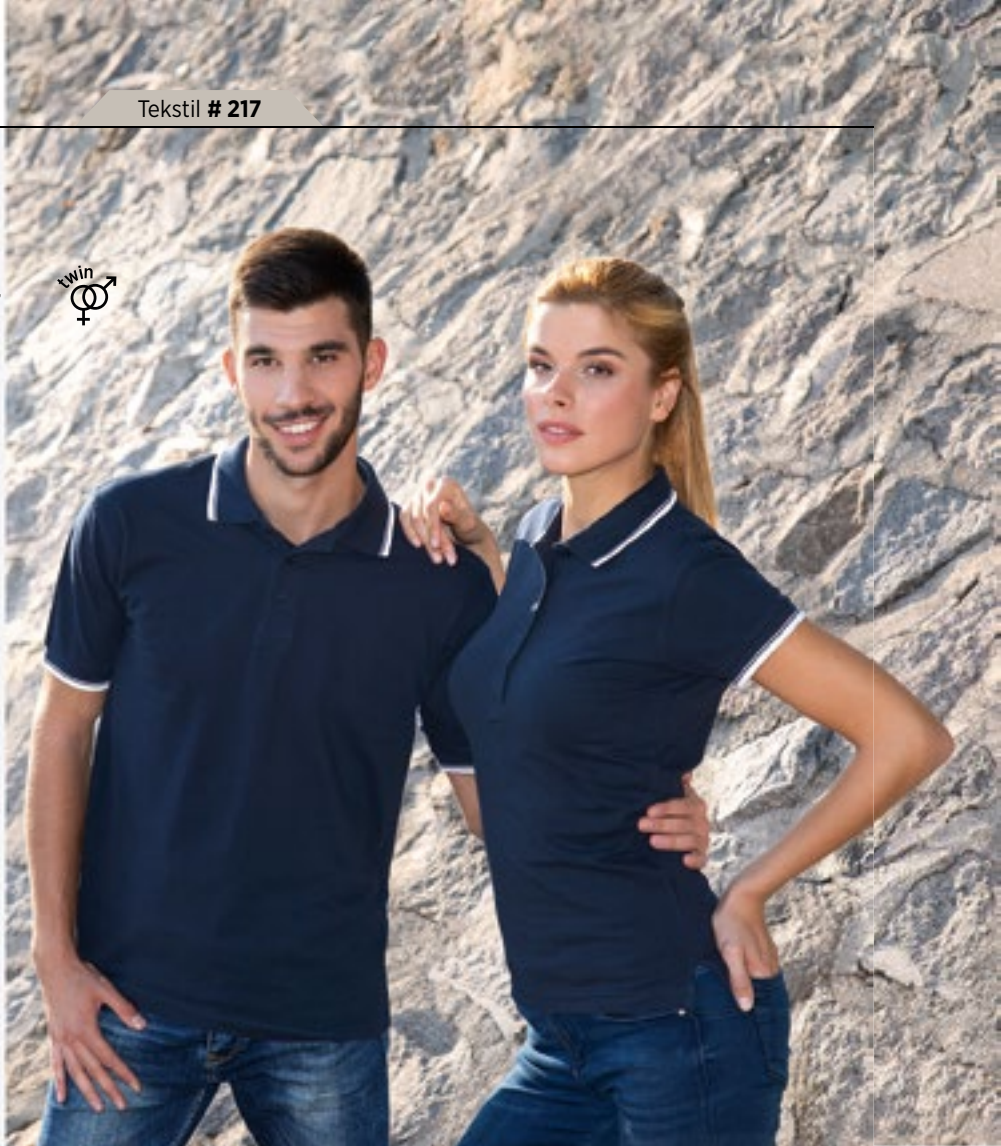

ADRIATIC 50.016

PAMUČNA POLO MAJICA

Polo majica, 180 g/m², šivena sa strane, dupli štepovi na dnu i oko pazuha, ranfle oko rukava, tri dugmeta u boji majice, rezervno dugme, ojačana trakom duž vrata i dodatnim štepom duž ramena

Veličine: S, M, L, XL, XXL, 3XL
Tkanina: pike Sastav: 100% pamuk

Ženska verzija: ADRIA 50.017

Preporučena štampa: sito, preslikač, vez

50/5/1

	S	M	L	XL	XXL	3XL
A/B	48/70	51/72	54/74	57/76	61/78	65/81

10 20 23 30 53 90

ADRIA 50.017

ŽENSKA PAMUČNA POLO MAJICA

Ženska polo majica, 180 g/m², blago strukturirana, šivena sa strane, dupli štepovi na dnu i oko pazuha, ranfle oko rukava, četiri dugmeta u boji majice, rezervno dugme, ojačana trakom duž vrata i dodatnim štepom duž ramena, šlicevi sa strane

Veličine: S, M, L, XL, XXL

Tkanina: pike Sastav: 100% pamuk

Muška verzija: ADRIATIC 50.016

Preporučena štampa: sito, preslikač, vez

50/5/1

	S	M	L	XL	XXL
A/B	43/61	44,5/63	48/65	51/65	55/69

CARBON 50.035

RADNA POLO MAJICA

Polo majica, 210 g/m², šivena sa strane, ojačavajući tragovi na kragni i ranflama, dupli štep duž ramena, na dnu i oko pazuha, dodatni štepovi oko ranfli, tri dugmeta u boji majice, rezervno dugme, traka duž ramena i vrata, ojačanje na leđima sa zakačkom, džep na grudima, zadnja strana duža od prednje, ojačani šlicevi sa strane

Veličine: S, M, L, XL, XXL, 3XL

Tkanina: pike

Sastav: 60% pamuk, 40% poliester

Preporučena štampa: sito, preslikač, vez

50/5/1

	S	M	L	XL	XXL	3XL
A/B	51/71	54/73	57/75	60/77	63/79	66/81

10 11 15 20 30 90