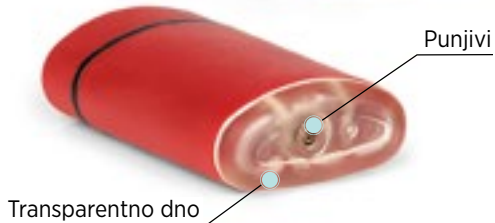

ISO 9994

Soft touch

20.070.10

20.070.20

20.070.90

20.070.30

ISO 9994

Soft touch

20.059.10

20.059.20

ново

20.059.90

20.059.30

PIXI SOFT 20.070

ELEKTRONSKI PLASTIČNI UPALJAČ

Dimenzija: 7.2 x 3.3 x 1.8 cm Pakovanje: 500/25
Preporučena dimenzija štampe: 1.5 x 3.5 cm
Preporučena štampa: digitalna štampa

NOBI SOFT 20.059

ELEKTRONSKI PLASTIČNI UPALJAČ

Dimenzija: 6.6 x 3.9 x 1.9 cm Pakovanje: 500/10
Preporučena dimenzija štampe: 2 x 2.5 cm
Preporučena štampa: digitalna štampa