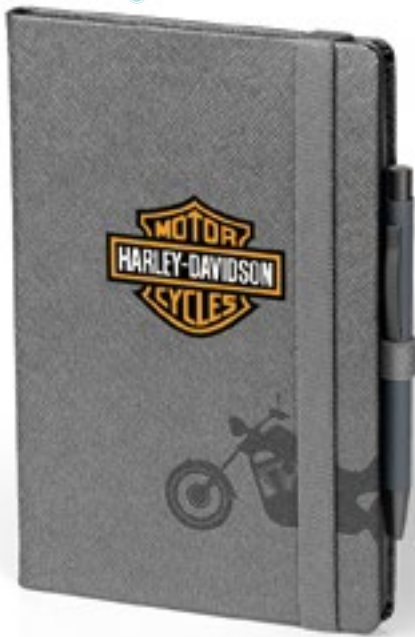

• novo •

34.266.10

34.266.20

34.266.30

34.266.90

34.266.80

ALICANTE 34.266
NOTES A5 FORMATA

Notes sa zaobljenim ivicama, bojenom ivicom knjižnog bloka u boji korice, elastičnom trakom, držačem za olovku i džepom na unutrašnjoj strani zadnje korice Knjižni blok: odštampan na belom ofsetnom 80 g/m² papiru, 192 strane sa linijama Materijal za oblaganje korice: termo osetljiva eko koža Dimenzija: 14.4 x 21.4 cm Pakovanje: 20 Preporučena štampa: suvi žig, digitalna štampa

34.280.10

34.280.20

34.280.30

34.280.23

34.280.90

34.280.80

OSLO 34.280
NOTES A5 FORMATA

Notes sa zaobljenim ivicama, elastičnom trakom, držačem za olovku i džepom na unutrašnjoj strani zadnje korice Knjižni blok: odštampan na belom ofsetnom 80 g/m² papiru, 192 strane sa linijama Materijal za oblaganje korice: termo osetljiva eko koža Dimenzija: 14.4 x 21.4 cm Pakovanje: 20 Preporučena štampa: suvi žig, sito, folija tisak, laserska gravura, digitalna štampa

34.347.10

34.347.20

34.347.30

34.347.70

BASEL 34.347
NOTES A5 FORMATA

Notes sa fleksibilnom koricom, zaobljenim ivicama, bojenom ivicom knjižnog bloka u boji korice, crnim predlistom i elastičnom gumicom sa dodatkom za povlačenje Knjižni blok: odštampan na krem ofsetnom 80 g/m² papiru, 192 strane sa tačkicama Materijal za oblaganje korice: termo osetljiva eko koža Dimenzija: 14.4 x 21 cm Pakovanje: 20/5 Preporučena štampa: suvi žig, sito, laserska gravura, digitalna štampa