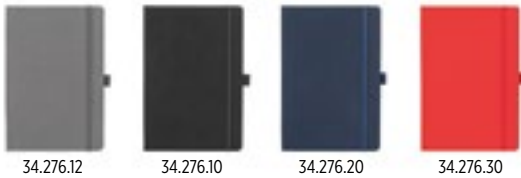

60.940.10 60.940.20 60.940.30 60.940.90

LUGANO 60.940

ROKOVNIK B5 FORMATA

Knjižni blok: odštampan na krem ofsetnom 80 g/m² papiru, 224 strane sa linijama
Materijal za oblaganje korice: termo osetljiva eko koža Dimenzija: 17.5 x 24.5 cm Pakovanje: 10
Preporučena štampa: suvi žig, sito, laserska gravura, digitalna štampa

Libra

Belfast

Jeans

34.276.12

34.276.10

34.276.20

34.276.30

LIBRA 34.276